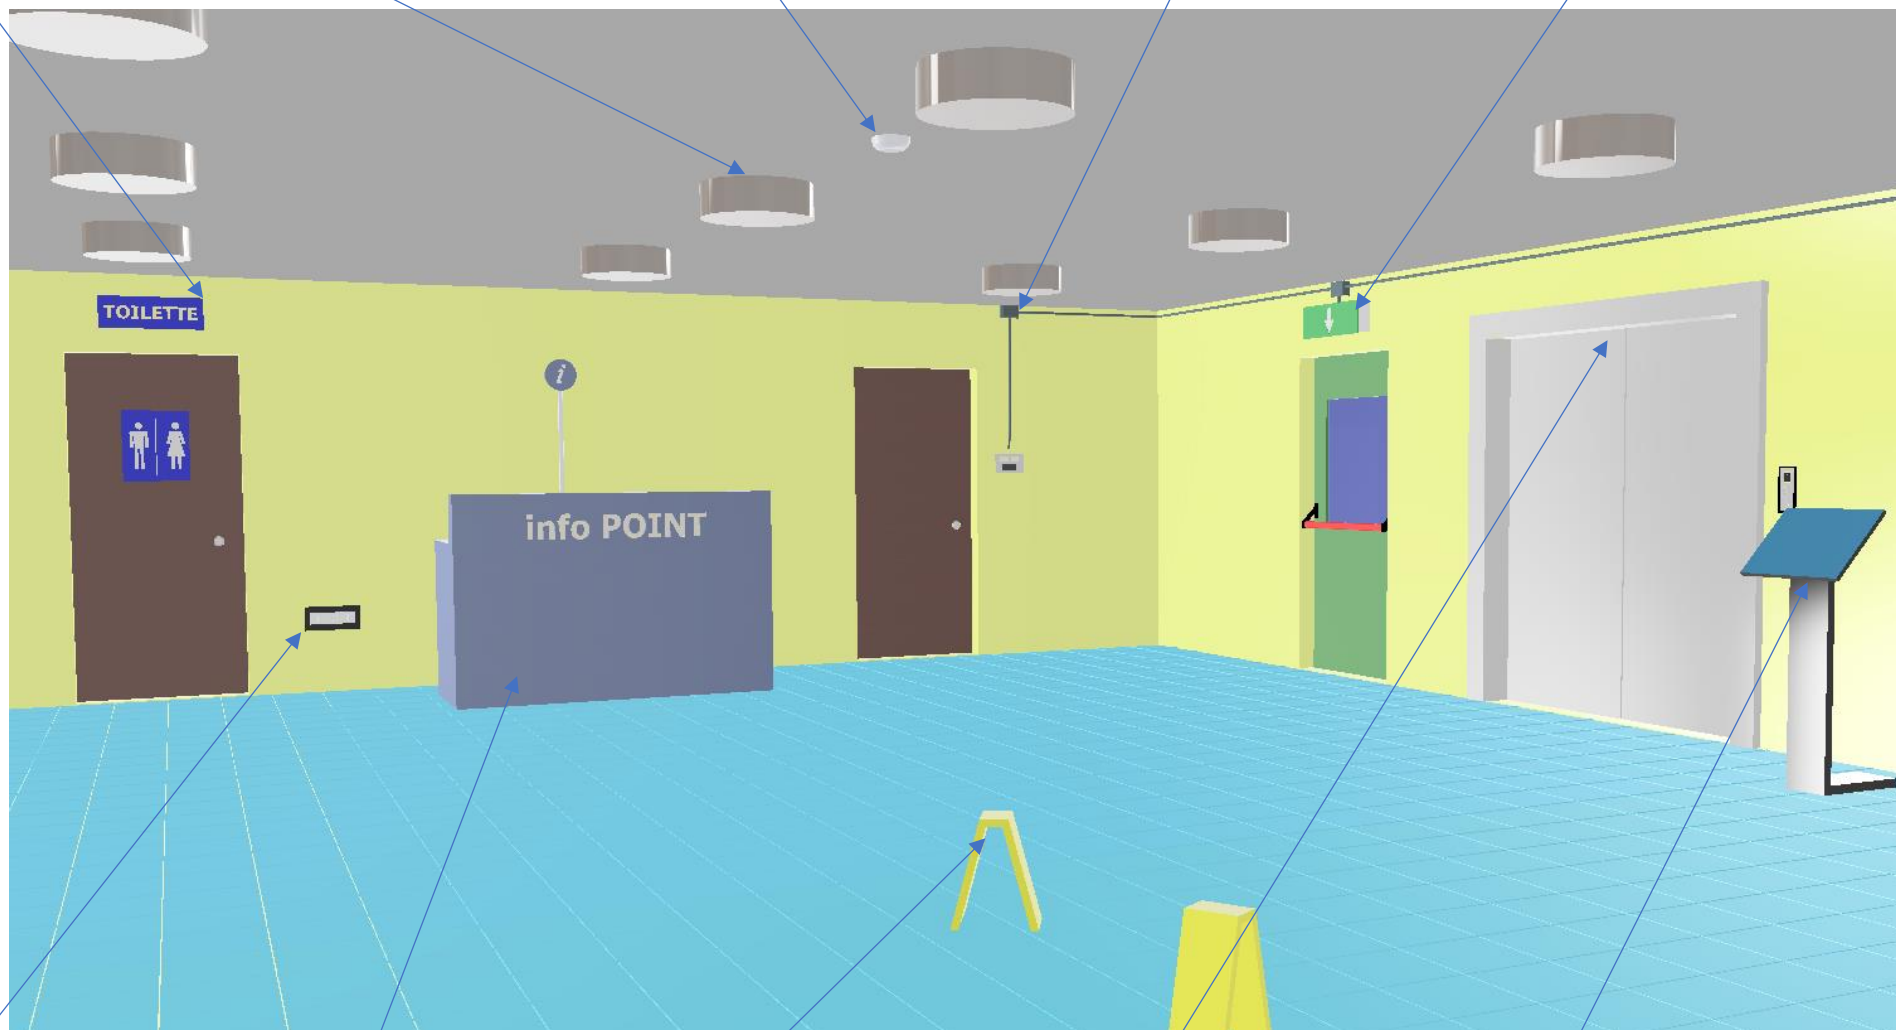

SEGNALETICA ORDINARIA
7V2475.18_TAG BATTERIA
7V2475.50_TAG ALIMENTATO

IMPLEMENTAZIONE NELLE PLAFONIERE
7V2475.15_TAG MINI

IMPIANTO ANTINCENDIO
7V2475.38_TAG ROUND
7V2475.50_TAG ALIMENTATO

IMPLEMENTAZIONE IMPIANTO ELETTRICO
7V2475.47_TAG BAT ALIM

SEGNALETICA D'EMERGENZA (Uscita d'emergenza)
7V2475.35_TAG EMERGENZA USCITA SICUREZZA

IMPLEMENTAZIONE IMPIANTO ELETTRICO
7V2475.36_TAG TOPBPT+ALIM

PUNTO D'INTERESSE (infopoint)
7V2475.38_TAG ROUND

SEGNALETICA TEMPORANEA (cavalletto di segnalazione)
7V2475.18_TAG BATTERIA

ACCESSO PER ASCENSORE
7V2475.50_TAG ALIMENTATO

SEGNALETICA AUSILIARIA (mappa tattile)
7V2475.18_TAG BATTERIA